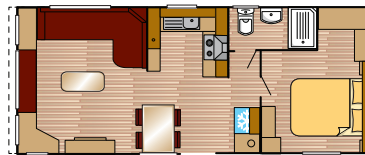

Options Disponibles

- Châssis pré -galvanisé
- Porte d'entrée vitrée
- Fenêtres avec des croisillons

900/1 Super