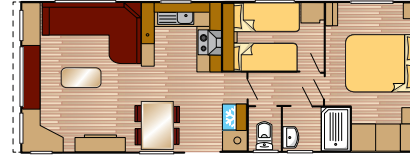

1000/2 Super